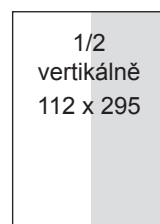

Ceník inzerce

Obálkové pozice

Titulní strana – rozkládací do „V“	115 500 Kč
2. strana obálky	65 900 Kč
3. strana obálky	54 900 Kč
4. strana obálky	78 500 Kč

Přední pozice

1. inzertní dvoustrana	79 500 Kč
2. inzertní dvoustrana	75 900 Kč
1. inzertní strana	59 500 Kč
2. inzertní strana	55 000 Kč

Standardní formáty inzerce

3/1 standardní třístrana	114 000 Kč
2/1 standardní dvoustrana	79 900 Kč
1/1 standardní celostrana	49 000 Kč
1/2 strany – horizontálně umístěná samostatně na redakční straně	29 500 Kč
1/2 strany – vertikálně umístěná samostatně na redakční straně	29 500 Kč
1/2 strany – horizontálně	27 500 Kč
1/2 strany – vertikálně	27 500 Kč
1/3 strany – horizontálně umístěná samostatně na redakční straně	24 500 Kč
1/3 strany – vertikálně umístěná samostatně na redakční straně	24 500 Kč
1/3 strany – horizontálně	15 500 Kč
1/3 strany – vertikálně	15 500 Kč

Standardní formáty inzerce

1/4 strany – klasicky nebo podval umístěná samostatně na redakční straně	15 500 Kč
1/4 strany – klasicky	14 500 Kč

Inzerce v části „Market Place“

1/4 strany – klasicky	5 800 Kč
1/8 strany – klasicky	3 500 Kč

Vkládání a vlepování

Volné vložení do 10 g	2 Kč/ks
Volné vložení do 20 g	3 Kč/ks
Volné vložení do 30 g	4 Kč/ks
Vklad na titulní stranu	od 3 Kč/ks

Příplatky

Grafické zpracování – výroba inzerce	+10%

Standardní formáty plošné inzerce

Formáty inzerce v části „Market place“