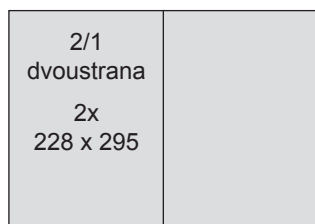

Ceník inzerce

Obálkové pozice

Titulní strana – rozkládací do „V“	115 500 Kč
2. strana obálky	65 900 Kč
3. strana obálky	54 900 Kč
4. strana obálky	78 500 Kč

Přední pozice

1. inzertní dvoustrana	79 500 Kč
2. inzertní dvoustrana	75 900 Kč
1. inzertní strana	59 500 Kč
2. inzertní strana	55 000 Kč

Standardní formáty inzerce

3/1 standardní třístrana	114 000 Kč
2/1 standardní dvoustrana	79 900 Kč
1/1 standardní celostrana	49 000 Kč
1/2 strany – horizontálně umístěná samostatně na redakční straně	29 500 Kč
1/2 strany – vertikálně umístěná samostatně na redakční straně	29 500 Kč
1/2 strany – horizontálně	27 500 Kč
1/2 strany – vertikálně	27 500 Kč
1/3 strany – horizontálně umístěná samostatně na redakční straně	24 500 Kč
1/3 strany – vertikálně umístěná samostatně na redakční straně	24 500 Kč
1/3 strany – horizontálně	15 500 Kč
1/3 strany – vertikálně	15 500 Kč

Standardní formáty inzerce

1/4 strany – klasicky nebo podval umístěná samostatně na redakční straně	15 500 Kč
1/4 strany – klasicky	14 500 Kč

Inzerce v části „Market Place“

1/4 strany – klasicky	5 800 Kč
1/8 strany – klasicky	3 500 Kč

Vkládání a vlepování

Volné vložení do 10 g	2 Kč/ks
Volné vložení do 20 g	3 Kč/ks
Volné vložení do 30 g	4 Kč/ks
Vklad na titulní stranu	od 3 Kč/ks

Příplatky

Grafické zpracování – výroba inzerce	+10%

Standardní formáty plošné inzerce

Formáty inzerce v části „Market place“