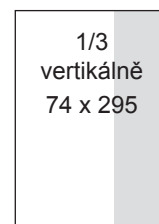

Ceník inzerce

Obálkové pozice

Titulní strana – rozkládací do „V“	115 500 Kč
2. strana obálky	65 900 Kč
3. strana obálky	54 900 Kč
4. strana obálky	78 500 Kč

Přední pozice

1. inzertní dvoustrana	79 500 Kč
2. inzertní dvoustrana	75 900 Kč
1. inzertní strana	59 500 Kč
2. inzertní strana	55 000 Kč

Standardní formáty inzerce

3/1 standardní třístrana	114 000 Kč
2/1 standardní dvoustrana	79 900 Kč
1/1 standardní celostrana	49 000 Kč
1/2 strany – horizontálně umístěná samostatně na redakční straně	29 500 Kč
1/2 strany – vertikálně umístěná samostatně na redakční straně	29 500 Kč
1/2 strany – horizontálně	27 500 Kč
1/2 strany – vertikálně	27 500 Kč
1/3 strany – horizontálně umístěná samostatně na redakční straně	24 500 Kč
1/3 strany – vertikálně umístěná samostatně na redakční straně	24 500 Kč
1/3 strany – horizontálně	15 500 Kč
1/3 strany – vertikálně	15 500 Kč

Standardní formáty inzerce

1/4 strany – klasicky nebo podval umístěná samostatně na redakční straně	15 500 Kč
1/4 strany – klasicky	14 500 Kč

Inzerce v části „Market Place“

1/4 strany – klasicky	5 800 Kč
1/8 strany – klasicky	3 500 Kč

Vkládání a vlepování

Volné vložení do 10 g	2 Kč/ks
Volné vložení do 20 g	3 Kč/ks
Volné vložení do 30 g	4 Kč/ks
Vklad na titulní stranu	od 3 Kč/ks

Příplatky

Grafické zpracování – výroba inzerce	+10%

Standardní formáty plošné inzerce

Formáty inzerce v části „Market place“