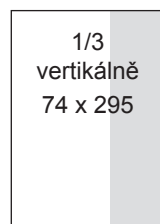

Ceník inzerce

Obálkové pozice

Titulní strana – rozkládací do „V“	115 500 Kč
2. strana obálky	65 900 Kč
3. strana obálky	54 900 Kč
4. strana obálky	78 500 Kč

Přední pozice

1. inzertní dvoustrana	79 500 Kč
2. inzertní dvoustrana	75 900 Kč
1. inzertní strana	59 500 Kč
2. inzertní strana	55 000 Kč

Standardní formáty inzerce

3/1 standardní třístrana	114 000 Kč
2/1 standardní dvoustrana	79 900 Kč
1/1 standardní celostrana	49 000 Kč
1/2 strany – horizontálně umístěná samostatně na redakční straně	29 500 Kč
1/2 strany – vertikálně umístěná samostatně na redakční straně	29 500 Kč
1/2 strany – horizontálně	27 500 Kč
1/2 strany – vertikálně	27 500 Kč
1/3 strany – horizontálně umístěná samostatně na redakční straně	24 500 Kč
1/3 strany – vertikálně umístěná samostatně na redakční straně	24 500 Kč
1/3 strany – horizontálně	15 500 Kč
1/3 strany – vertikálně	15 500 Kč

Standardní formáty inzerce

1/4 strany – klasicky nebo podval umístěná samostatně na redakční straně	15 500 Kč
1/4 strany – klasicky	14 500 Kč

Inzerce v části „Market Place“

1/4 strany – klasicky	5 800 Kč
1/8 strany – klasicky	3 500 Kč

Vkládání a vlepování

Volné vložení do 10 g	2 Kč/ks
Volné vložení do 20 g	3 Kč/ks
Volné vložení do 30 g	4 Kč/ks
Vklad na titulní stranu	od 3 Kč/ks

Příplatky

Grafické zpracování – výroba inzerce	+10%

Standardní formáty plošné inzerce