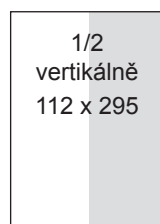

Ceník inzerce

Obálkové pozice

Titulní strana – rozkládací do „V“	115 500 Kč
2. strana obálky	65 900 Kč
3. strana obálky	54 900 Kč
4. strana obálky	78 500 Kč

Přední pozice

1. inzertní dvoustrana	79 500 Kč
2. inzertní dvoustrana	75 900 Kč
1. inzertní strana	59 500 Kč
2. inzertní strana	55 000 Kč

Standardní formáty inzerce

3/1 standardní třístrana	114 000 Kč
2/1 standardní dvoustrana	79 900 Kč
1/1 standardní celostrana	49 000 Kč
1/2 strany – horizontálně umístěná samostatně na redakční straně	29 500 Kč
1/2 strany – vertikálně umístěná samostatně na redakční straně	29 500 Kč
1/2 strany – horizontálně	27 500 Kč
1/2 strany – vertikálně	27 500 Kč
1/3 strany – horizontálně umístěná samostatně na redakční straně	24 500 Kč
1/3 strany – vertikálně umístěná samostatně na redakční straně	24 500 Kč
1/3 strany – horizontálně	15 500 Kč
1/3 strany – vertikálně	15 500 Kč

Standardní formáty inzerce

1/4 strany – klasicky nebo podval umístěná samostatně na redakční straně	15 500 Kč
1/4 strany – klasicky	14 500 Kč

Inzerce v části „Market Place“

1/4 strany – klasicky	5 800 Kč
1/8 strany – klasicky	3 500 Kč

Vkládání a vlepování

Volné vložení do 10 g	2 Kč/ks
Volné vložení do 20 g	3 Kč/ks
Volné vložení do 30 g	4 Kč/ks
Vklad na titulní stranu	od 3 Kč/ks

Příplatky

Grafické zpracování – výroba inzerce	+10%

Standardní formáty plošné inzerce