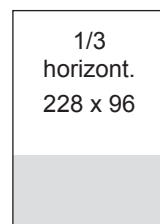

Ceník inzerce

Obálkové pozice

Titulní strana – rozkládací do „V“	115 500 Kč
2. strana obálky	65 900 Kč
3. strana obálky	54 900 Kč
4. strana obálky	78 500 Kč

Přední pozice

1. inzertní dvoustrana	79 500 Kč
2. inzertní dvoustrana	75 900 Kč
1. inzertní strana	59 500 Kč
2. inzertní strana	55 000 Kč

Standardní formáty inzerce

3/1 standardní třístrana	114 000 Kč
2/1 standardní dvoustrana	79 900 Kč
1/1 standardní celostrana	49 000 Kč
1/2 strany – horizontálně umístěná samostatně na redakční straně	29 500 Kč
1/2 strany – vertikálně umístěná samostatně na redakční straně	29 500 Kč
1/2 strany – horizontálně	27 500 Kč
1/2 strany – vertikálně	27 500 Kč
1/3 strany – horizontálně umístěná samostatně na redakční straně	24 500 Kč
1/3 strany – vertikálně umístěná samostatně na redakční straně	24 500 Kč
1/3 strany – horizontálně	15 500 Kč
1/3 strany – vertikálně	15 500 Kč

Standardní formáty inzerce

1/4 strany – klasicky nebo podval umístěná samostatně na redakční straně	15 500 Kč
1/4 strany – klasicky	14 500 Kč

Inzerce v části „Market Place“

1/4 strany – klasicky	5 800 Kč
1/8 strany – klasicky	3 500 Kč

Vkládání a vlepování

Volné vložení do 10 g	2 Kč/ks
Volné vložení do 20 g	3 Kč/ks
Volné vložení do 30 g	4 Kč/ks
Vklad na titulní stranu	od 3 Kč/ks

Příplatky

Grafické zpracování – výroba inzerce	+10%

Standardní formáty plošné inzerce