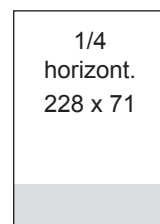

Ceník inzerce

Obálkové pozice

Titulní strana – rozkládací do „V“	115 500 Kč
2. strana obálky	65 900 Kč
3. strana obálky	54 900 Kč
4. strana obálky	78 500 Kč

Přední pozice

1. inzertní dvoustrana	79 500 Kč
2. inzertní dvoustrana	75 900 Kč
1. inzertní strana	59 500 Kč
2. inzertní strana	55 000 Kč

Standardní formáty inzerce

3/1 standardní třístrana	114 000 Kč
2/1 standardní dvoustrana	79 900 Kč
1/1 standardní celostrana	49 000 Kč
1/2 strany – horizontálně umístěná samostatně na redakční straně	29 500 Kč
1/2 strany – vertikálně umístěná samostatně na redakční straně	29 500 Kč
1/2 strany – horizontálně	27 500 Kč
1/2 strany – vertikálně	27 500 Kč
1/3 strany – horizontálně umístěná samostatně na redakční straně	24 500 Kč
1/3 strany – vertikálně umístěná samostatně na redakční straně	24 500 Kč
1/3 strany – horizontálně	15 500 Kč
1/3 strany – vertikálně	15 500 Kč

Standardní formáty inzerce

1/4 strany – klasicky nebo podval umístěná samostatně na redakční straně	15 500 Kč
1/4 strany – klasicky	14 500 Kč

Inzerce v části „Market Place“

1/4 strany – klasicky	5 800 Kč
1/8 strany – klasicky	3 500 Kč

Vkládání a vlepování

Volné vložení do 10 g	2 Kč/ks
Volné vložení do 20 g	3 Kč/ks
Volné vložení do 30 g	4 Kč/ks
Vklad na titulní stranu	od 3 Kč/ks

Příplatky

Grafické zpracování – výroba inzerce	+10%

Standardní formáty plošné inzerce