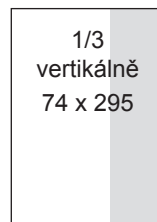

Ceník inzerce

Obálkové pozice

Titulní strana – rozkládací do „V“	115 500 Kč
2. strana obálky	65 900 Kč
3. strana obálky	54 900 Kč
4. strana obálky	78 500 Kč

Přední pozice

1. inzertní dvoustrana	79 500 Kč
2. inzertní dvoustrana	75 900 Kč
1. inzertní strana	59 500 Kč
2. inzertní strana	55 000 Kč

Standardní formáty inzerce

3/1 standardní třístrana	114 000 Kč
2/1 standardní dvoustrana	79 900 Kč
1/1 standardní celostrana	49 000 Kč
1/2 strany – horizontálně umístěná samostatně na redakční straně	29 500 Kč
1/2 strany – vertikálně umístěná samostatně na redakční straně	29 500 Kč
1/2 strany – horizontálně	27 500 Kč
1/2 strany – vertikálně	27 500 Kč
1/3 strany – horizontálně umístěná samostatně na redakční straně	24 500 Kč
1/3 strany – vertikálně umístěná samostatně na redakční straně	24 500 Kč
1/3 strany – horizontálně	15 500 Kč
1/3 strany – vertikálně	15 500 Kč

Standardní formáty inzerce

1/4 strany – klasicky nebo podval umístěná samostatně na redakční straně	15 500 Kč
1/4 strany – klasicky	14 500 Kč

Inzerce v části „Market Place“

1/4 strany – klasicky	5 800 Kč
1/8 strany – klasicky	3 500 Kč

Vkládání a vlepování

Volné vložení do 10 g	2 Kč/ks
Volné vložení do 20 g	3 Kč/ks
Volné vložení do 30 g	4 Kč/ks
Vklad na titulní stranu	od 3 Kč/ks

Příplatky

Grafické zpracování – výroba inzerce	+10%

Standardní formáty plošné inzerce

Formáty inzerce v části „Market place“