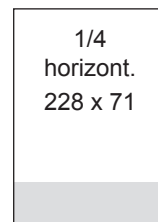

Ceník inzerce

Obálkové pozice

Titulní strana – rozkládací do „V“	115 500 Kč
2. strana obálky	65 900 Kč
3. strana obálky	54 900 Kč
4. strana obálky	78 500 Kč

Přední pozice

1. inzertní dvoustrana	79 500 Kč
2. inzertní dvoustrana	75 900 Kč
1. inzertní strana	59 500 Kč
2. inzertní strana	55 000 Kč

Standardní formáty inzerce

3/1 standardní třístrana	114 000 Kč
2/1 standardní dvoustrana	79 900 Kč
1/1 standardní celostrana	49 000 Kč
1/2 strany – horizontálně umístěná samostatně na redakční straně	29 500 Kč
1/2 strany – vertikálně umístěná samostatně na redakční straně	29 500 Kč
1/2 strany – horizontálně	27 500 Kč
1/2 strany – vertikálně	27 500 Kč
1/3 strany – horizontálně umístěná samostatně na redakční straně	24 500 Kč
1/3 strany – vertikálně umístěná samostatně na redakční straně	24 500 Kč
1/3 strany – horizontálně	15 500 Kč
1/3 strany – vertikálně	15 500 Kč

Standardní formáty inzerce

1/4 strany – klasicky nebo podval umístěná samostatně na redakční straně	15 500 Kč
1/4 strany – klasicky	14 500 Kč

Inzerce v části „Market Place“

1/4 strany – klasicky	5 800 Kč
1/8 strany – klasicky	3 500 Kč

Vkládání a vlepování

Volné vložení do 10 g	2 Kč/ks
Volné vložení do 20 g	3 Kč/ks
Volné vložení do 30 g	4 Kč/ks
Vklad na titulní stranu	od 3 Kč/ks

Příplatky

Grafické zpracování – výroba inzerce	+10%

Standardní formáty plošné inzerce

Formáty inzerce v části „Market place“