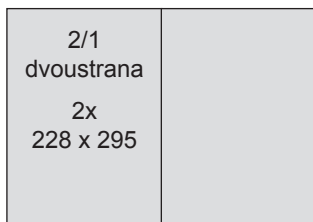

Ceník inzerce

Obálkové pozice

Titulní strana – rozkládací do „V“	115 500 Kč
2. strana obálky	65 900 Kč
3. strana obálky	54 900 Kč
4. strana obálky	78 500 Kč

Přední pozice

1. inzertní dvoustrana	79 500 Kč
2. inzertní dvoustrana	75 900 Kč
1. inzertní strana	59 500 Kč
2. inzertní strana	55 000 Kč

Standardní formáty inzerce

3/1 standardní třístrana	114 000 Kč
2/1 standardní dvoustrana	79 900 Kč
1/1 standardní celostrana	49 000 Kč
1/2 strany – horizontálně umístěná samostatně na redakční straně	29 500 Kč
1/2 strany – vertikálně umístěná samostatně na redakční straně	29 500 Kč
1/2 strany – horizontálně	27 500 Kč
1/2 strany – vertikálně	27 500 Kč
1/3 strany – horizontálně umístěná samostatně na redakční straně	24 500 Kč
1/3 strany – vertikálně umístěná samostatně na redakční straně	24 500 Kč
1/3 strany – horizontálně	15 500 Kč
1/3 strany – vertikálně	15 500 Kč

Standardní formáty inzerce

1/4 strany – klasicky nebo podval umístěná samostatně na redakční straně	15 500 Kč
1/4 strany – klasicky	14 500 Kč

Inzerce v části „Market Place“

1/4 strany – klasicky	5 800 Kč
1/8 strany – klasicky	3 500 Kč

Vkládání a vlepování

Volné vložení do 10 g	2 Kč/ks
Volné vložení do 20 g	3 Kč/ks
Volné vložení do 30 g	4 Kč/ks
Vklad na titulní stranu	od 3 Kč/ks

Příplatky

Grafické zpracování – výroba inzerce	+10%

Standardní formáty plošné inzerce

Formáty inzerce v části „Market place“