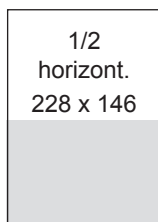

Ceník inzerce

Obálkové pozice

Titulní strana – rozkládací do „V“	115 500 Kč
2. strana obálky	65 900 Kč
3. strana obálky	54 900 Kč
4. strana obálky	78 500 Kč

Přední pozice

1. inzertní dvoustrana	79 500 Kč
2. inzertní dvoustrana	75 900 Kč
1. inzertní strana	59 500 Kč
2. inzertní strana	55 000 Kč

Standardní formáty inzerce

3/1 standardní třístrana	114 000 Kč
2/1 standardní dvoustrana	79 900 Kč
1/1 standardní celostrana	49 000 Kč
1/2 strany – horizontálně umístěná samostatně na redakční straně	29 500 Kč
1/2 strany – vertikálně umístěná samostatně na redakční straně	29 500 Kč
1/2 strany – horizontálně	27 500 Kč
1/2 strany – vertikálně	27 500 Kč
1/3 strany – horizontálně umístěná samostatně na redakční straně	24 500 Kč
1/3 strany – vertikálně umístěná samostatně na redakční straně	24 500 Kč
1/3 strany – horizontálně	15 500 Kč
1/3 strany – vertikálně	15 500 Kč

Standardní formáty inzerce

1/4 strany – klasicky nebo podval umístěná samostatně na redakční straně	15 500 Kč
1/4 strany – klasicky	14 500 Kč

Inzerce v části „Market Place“

1/4 strany – klasicky	5 800 Kč
1/8 strany – klasicky	3 500 Kč

Vkládání a vlepování

Volné vložení do 10 g	2 Kč/ks
Volné vložení do 20 g	3 Kč/ks
Volné vložení do 30 g	4 Kč/ks
Vklad na titulní stranu	od 3 Kč/ks

Příplatky

Grafické zpracování – výroba inzerce	+10%

Standardní formáty plošné inzerce

Formáty inzerce v části „Market place“