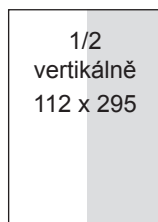

Ceník inzerce

Obálkové pozice

Titulní strana – rozkládací do „V“	115 500 Kč
2. strana obálky	65 900 Kč
3. strana obálky	54 900 Kč
4. strana obálky	78 500 Kč

Přední pozice

1. inzertní dvoustrana	79 500 Kč
2. inzertní dvoustrana	75 900 Kč
1. inzertní strana	59 500 Kč
2. inzertní strana	55 000 Kč

Standardní formáty inzerce

3/1 standardní třístrana	114 000 Kč
2/1 standardní dvoustrana	79 900 Kč
1/1 standardní celostrana	49 000 Kč
1/2 strany – horizontálně umístěná samostatně na redakční straně	29 500 Kč
1/2 strany – vertikálně umístěná samostatně na redakční straně	29 500 Kč
1/2 strany – horizontálně	27 500 Kč
1/2 strany – vertikálně	27 500 Kč
1/3 strany – horizontálně umístěná samostatně na redakční straně	24 500 Kč
1/3 strany – vertikálně umístěná samostatně na redakční straně	24 500 Kč
1/3 strany – horizontálně	15 500 Kč
1/3 strany – vertikálně	15 500 Kč

Standardní formáty inzerce

1/4 strany – klasicky nebo podval umístěná samostatně na redakční straně	15 500 Kč
1/4 strany – klasicky	14 500 Kč

Inzerce v části „Market Place“

1/4 strany – klasicky	5 800 Kč
1/8 strany – klasicky	3 500 Kč

Vkládání a vlepování

Volné vložení do 10 g	2 Kč/ks
Volné vložení do 20 g	3 Kč/ks
Volné vložení do 30 g	4 Kč/ks
Vklad na titulní stranu	od 3 Kč/ks

Příplatky

Grafické zpracování – výroba inzerce	+10%

Standardní formáty plošné inzerce

Formáty inzerce v části „Market place“